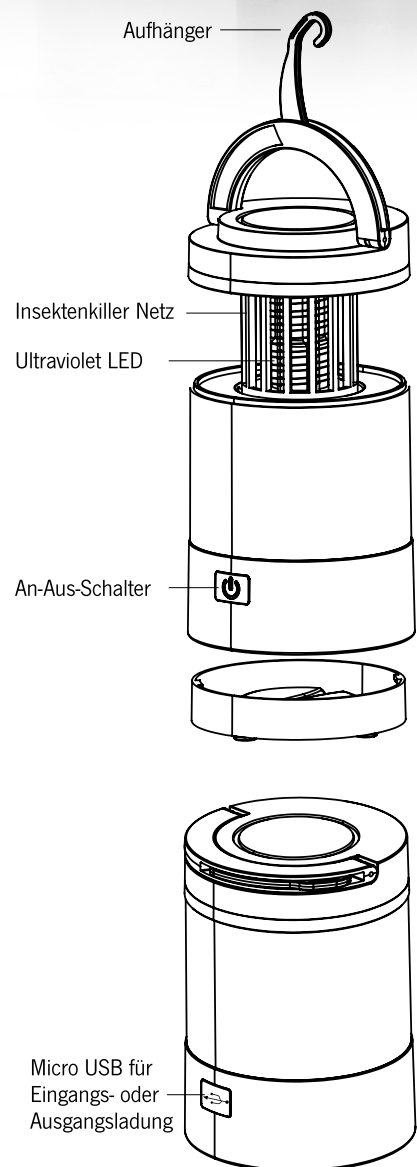

WARNHINWEISE

- Um Augenschäden zu vermeiden niemals direkt in das Licht schauen.
- Die Leuchte ist kein Spielzeug.
- Beinhaltet Kleinteile - Nicht geeignet für Kinder unter 5 Jahren.
- Während des Ladevorgangs die Leuchte nicht einschalten.

GEWÄHRLEISTUNG

Der Gewährleistungszeitraum beträgt 36 Monate. Reimo behält sich das Recht vor, mögliche Fehler zu beseitigen. Die Garantie wird für alle Schäden ausgeschlossen, die durch fehlerhafte Verwendung oder unsachgemäße Handhabung entstanden sind. **Haftungsbeschränkungen:** Reimo ist in keinem Fall für Begleitschäden, Folgeschäden oder indirekte Schäden, Kosten, Ausgaben, Nutzungsausfall oder Gewinnausfall haftbar. Der angegebene Verkaufspreis des Produkts stellt den entsprechenden Betrag der Haftungsbeschränkung von Reimo dar.

ENTSORGUNG

Entsorgen Sie elektronische Geräte nicht unsortiert im Hausmüll. Nutzen Sie separate Sammelstellen. Kontaktieren Sie die Kommunalverwaltung für Informationen, welche Sammelstellen verfügbar sind. Wenn elektronische Geräte auf Müllhalden entsorgt werden, können gefährliche Substanzen ins Grundwasser und somit in die Lebensmittelkette gelangen und Ihre Gesundheit und Ihr Wohlbefinden schädigen. Wenn alte Geräte mit neuen Geräten ersetzt werden, ist der Händler verpflichtet, Ihr altes Gerät zur Entsorgung kostenlos zurückzunehmen.