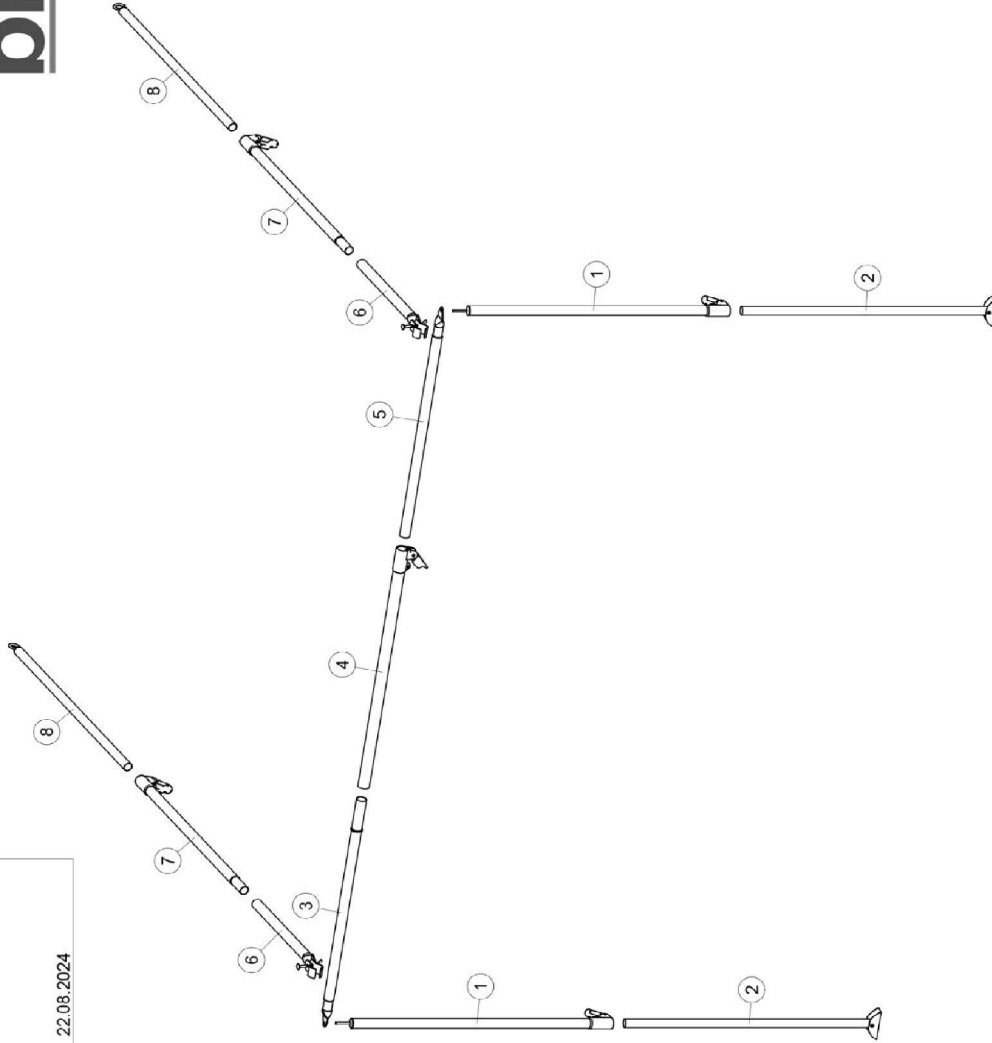

# NOMAD 250/320 - V5

2024 08 22

Gestängeplan Größen 250/320 ---- Frametekening maat 250/320

Frame drawing size 250/320

Art. - Nr.: BRZG209 SG 10 AK Index - 22.08.2024

1.	1'100 mm	2x
2.	1'100 mm	2x
3.	1'140 mm	1x
4.	1'140 mm	1x
5.	1'140 mm	1x
6.	600 mm	2x
7.	1'000 mm	2x
8.	1'100 mm	2x